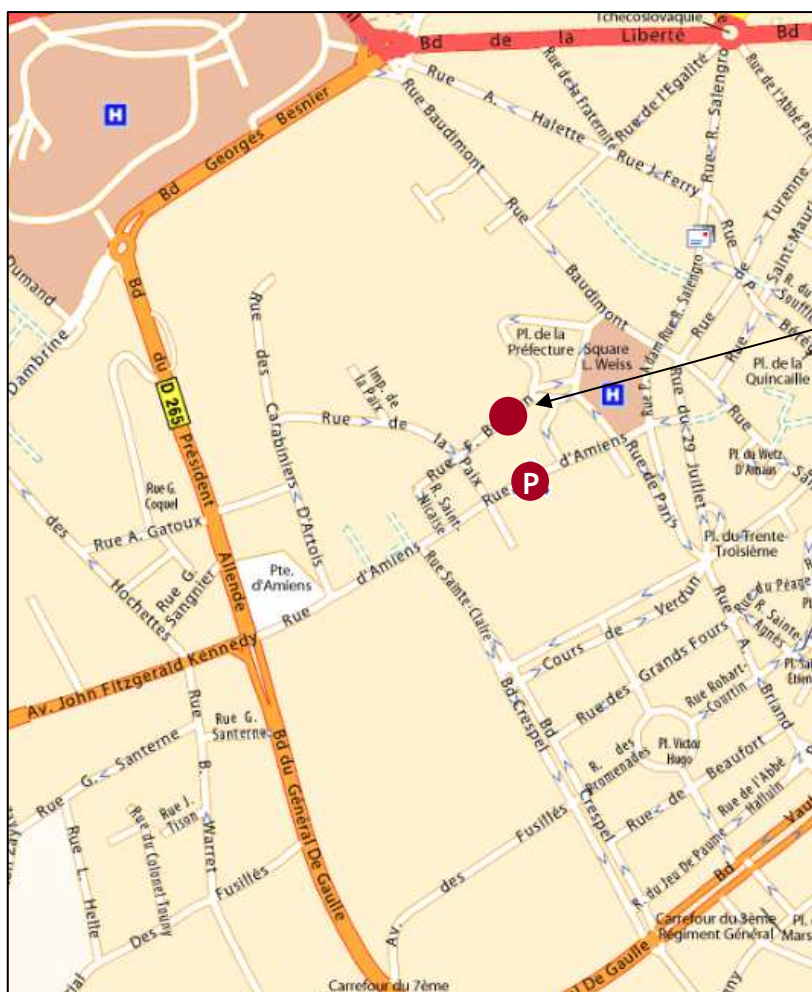

Colloque annuel

Éducation au développement et à la solidarité internationale

Mercredi 28 novembre 2012 - de 8h30 à 17h

> A l'Hôtel du Département - rue Ferdinand Buisson à Arras

Itinéraire conseillé

- ✚ **En train** : direct depuis la Gare Lille Flandres - 30 minutes de train + 30 min de marche à pied ou 15 min de bus : ligne 4, direction "Dainville - Anciens Combattants", arrêt "Arras - Rue d'Amiens".

Co-voiturages possibles depuis la gare d'Arras : <http://agenda.covoiturage.fr//autre/10356-colloque-lianes-cooperation-eads>

- ✚ **En voiture** (prévoir 50 minutes) : Prendre l'autoroute A1, direction "Paris", sortie n°16 "Arras-centre". Suivre la D917 direction "Arras", puis la D265 Boulevard du Président Allende. Et enfin, prendre à droite la rue de l'Ecole, à gauche la rue des Carabiniers d'Artois et à droite Rue de la Paix. La rue Ferdinand Buisson se situe ensuite à gauche.

Co-voiturages possibles : <http://agenda.covoiturage.fr//autre/10356-colloque-lianes-cooperation-eads>

Parking Chais d'Artois à côté du 39 rue d'Amiens

Hôtel du
département