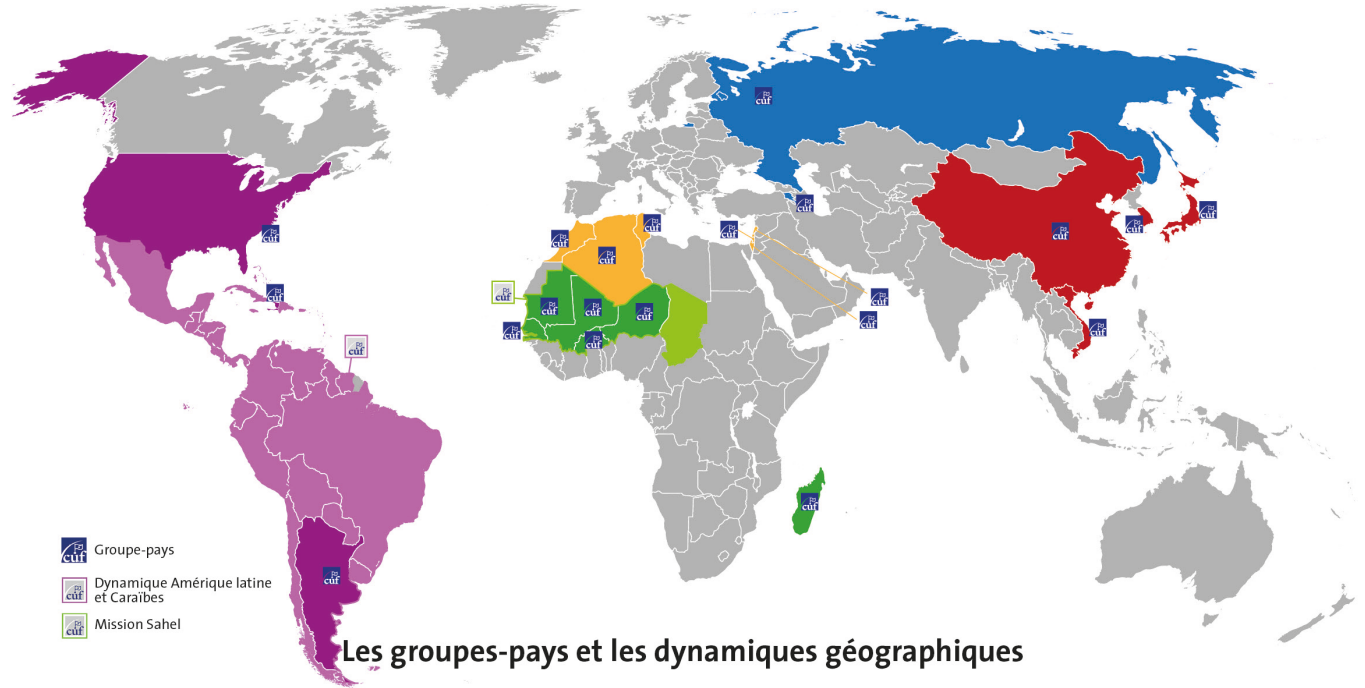

Café des élues et élus

Le jeudi 25 avril 2024,
de 17h30 à 18h15

- Groupe-pays
- Dynamique Amérique latine et Caraïbes
- Mission Sahel

Les groupes-pays et les dynamiques géographiques

Pôle Afrique
Burkina Faso, Madagascar, Mali, Mauritanie, Niger, Sénégal, Mission Sahel

Pôle Amériques
Argentine, Haïti, Dynamique Amérique latine et Caraïbes, États-Unis

Pôle Asie
Chine, Japon, République de Corée, Vietnam

Pôle Méditerranée
Algérie, Israël, Liban, Maroc, Palestine (RCDP), Tunisie

Pôle Europe
Arménie, Russie

**Un espace
d'échanges et de
dialogue
chaque mois**

Réservé
exclusivement
aux élues et élus des
collectivités territoriales
adhérentes de
Cités Unies France

Partager des
questionnements
sur le pilotage
des relations
internationales des
collectivités
territoriales